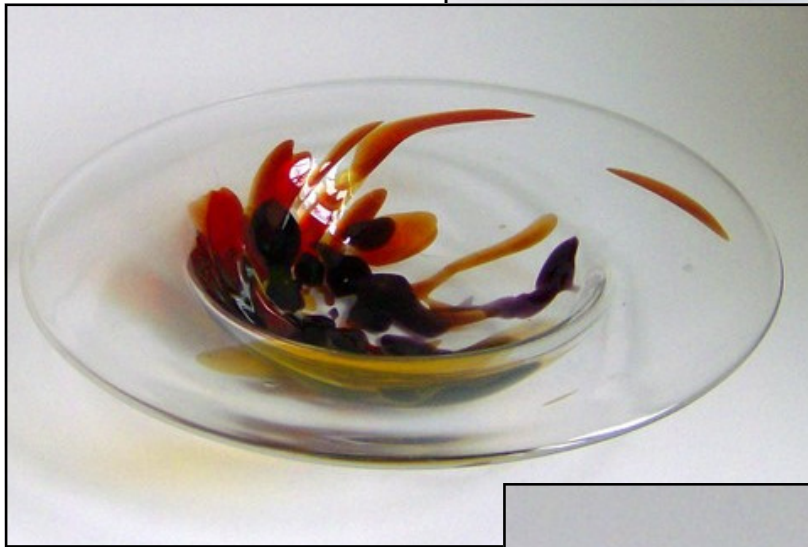

Ottekantet skål
Lavateknik med
indlagte farver
1970
D: 22 cm.

Vase
Hvidtglas med indlagt
grønt granulat
1989
H: 12 cm.

Skål
Hvidtglas,
med indlagte
farvede skår
1989
H: 13 cm.

Vase
Kasseformet
Marmoreret
flerfarvet masse
1969
H: 30 cm.

Skål
Hvidtglas
med indlagte
lyseblå flammer
1985
H: 13 cm.

Vase
Hvidtglas, med
indlagte brune skår
1978
H: 42 cm.

Vase
”Det levende glas”
Hvidtglas, med
indlagte gule skår
1985
H: 38,5 cm.

Skål
”Afrikas rose”
Hvidtglas, med
rosa farvede
kronblade
1984
H: 20 cm.

Pokal
”Afrikas rose”
Hvidtglas, med
flerfarvede kronblade
Sort fod
H: 29 cm.

Opsats
Hvidtglas, med
indlagte røde skår
H: 26 cm.

Pokal
”Det levende glas”
Violet masse
1985
H: 32 cm.

Foldevase på fod
Violet masse
H: 35 cm.

Krukke
Lavateknik
grå og sort masse
1984
L: 29 cm.

Kraveskål
Hvidtglas, med
indlagte
farvede skår
1978
D: 30 cm.

Skål/vase
Opalglas, med
indlagte
farvede skår
1970
H: 17,5 cm.

Skål
Opalglas, med
indlagte farvede skår
H: 12 cm.