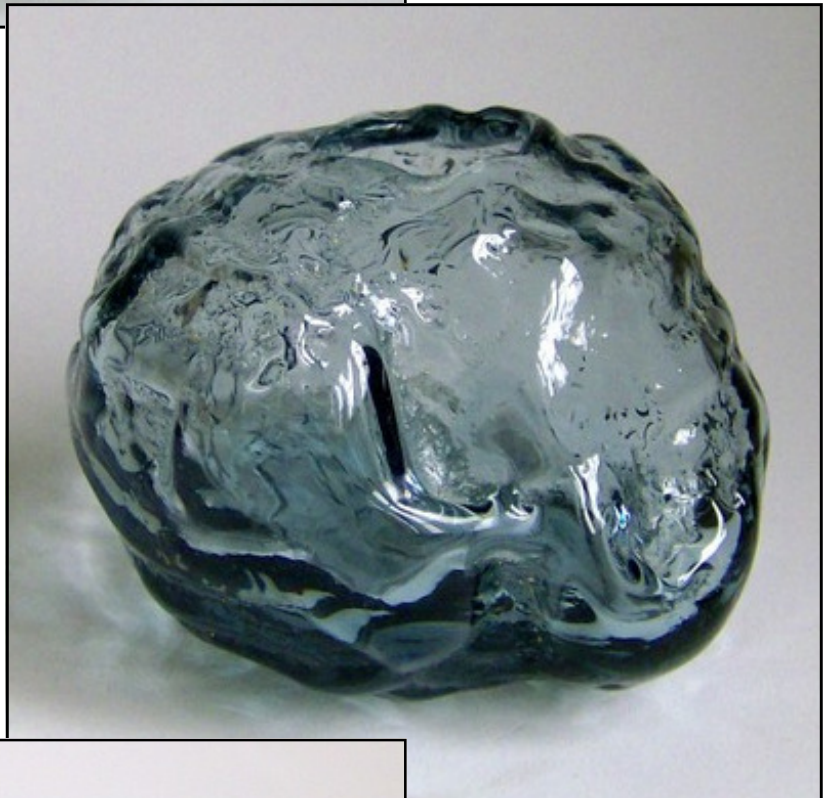

"Gople"

Liggende skulptur

Grøn masse

1977

D: 23 cm.