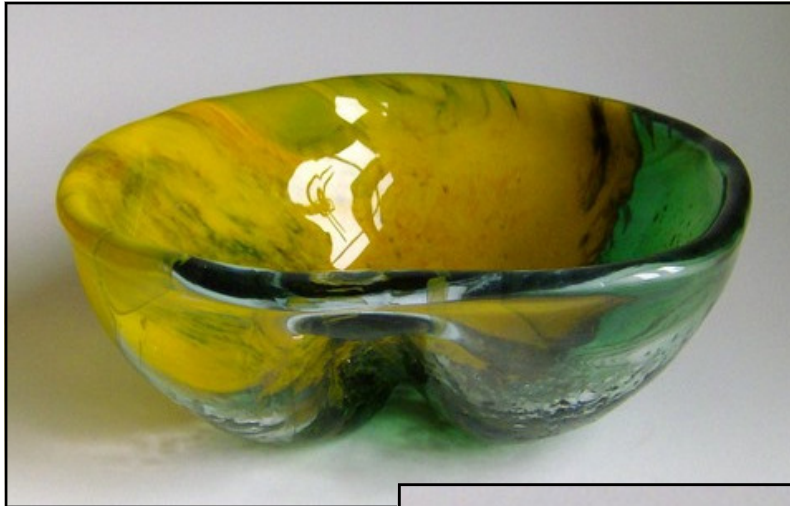

Skål
Opalglas, med
indlagte farvede skår
D: 28 cm.

Skål
Opalglas
med indlagte farvede skår
1970
H: 14,5 cm.

Skål
Opalglas
med indlagte farvede skår
1970
H: 18,5 cm.

Opsats
Fra "Cascade" serien
Opalglas
med indlagte farvede skår
1970
H: 25,5 cm.

Fad
Opalglas, med
indlagte farvede skår
D: 26 cm.

Pokal
Opalglas
Med indlagte farvede skår
H: 44 cm.

Lågkrukke
Opalglas, med
indlagte farvede skår
H: 23 cm.

Skål

Tonet glas med
partielt anbragte
farvede skår